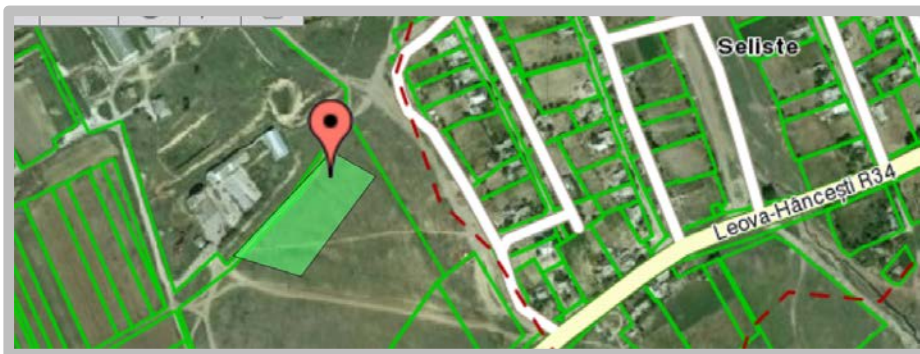

Arendare terenuri agricole

6 ha PENTRU CONSTRUCȚIA CENTRULUI REGIONAL AGROINDUSTRIAL LEOVA DIN S. SELIȘTE

Aspectele cheie

Codul ofertei	LV061801
Raion	Leova
Localitate	Seliște
Adresă	Satul Seliște
Suprafață	6 ha
Cuantumul arendeii	Negociabil

Condiții speciale

Terenul se dă în arendă doar dacă investitorul intenționează să construiască un centru agroindustrial pe acest teren. Proprietarul terenului, Consiliul Raional Leova, poate pune la dispoziție documentația tehnică de proiect. După construcția centrului agroindustrial va fi posibilă vânzarea terenului către investitor.

Zona de amplasare

Imobilul este amplasat în extravilanul localității, în partea de sud-est. În raza de 500 m se află sectorul rezidențial și oficiul medical.

[Link la hartă](#)

Destinația terenului Pășune

Infrastructura de transport

1 km pînă la drum asfaltat.

1 km m pînă la drumul R34
Hîncești-Leova-Cahul-
Giurgiulești

20 km pînă la gara feroviară
largă

86 km pînă la Aeroportul
Internațional Chișinău

84 km pînă la punctul vamal
Leușeni cu România
75 km pînă la punctul vamal
Basarabeasca cu Ucraina